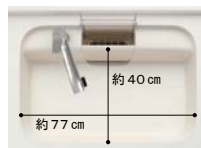

キレイシンク (人造大理石)