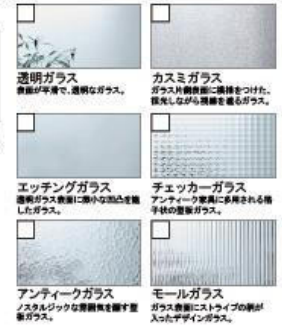

ドア・引戸 機能:[ドア]みえナイゾウダアストッパー 【引戸】ダブルソフトモーション

■リビングドア ③ 透明、カスミ、エッチング、チェッカー、アンティーク、モールの6種類から変更可能 ② 透明、カスミ、エッチング、チェッカー、アンティークの5種類から変更可能 ② 透明、エッチングから変更可能

■居室用ドア

カラーバリエーション

本体色

ガラスバリエーション

把手・引手

ドア把手 (角型) スクエアL