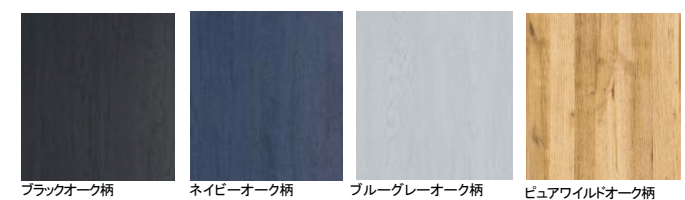

Paint Color

洋室用（空錠）

トイレ用（表示錠）

取手形状：サテンシルバー色（塗装）・オフブラック色

オプション：真鍮色（メッキ）・オフブラック色

カラーバリエーション

ドア・引戸 機能:[ドア]みえナイソウドアストッパー 【引戸】ダブルソフトモーション

■リビングドア ⑥ 透明、カスミ、エッチング、チェッカー、アンティーク、モールの6種類から変更可能 ⑤ 透明、カスミ、エッチング、チェッカー、アンティークの5種類から変更可能 ② 透明、エッチングから変更可能