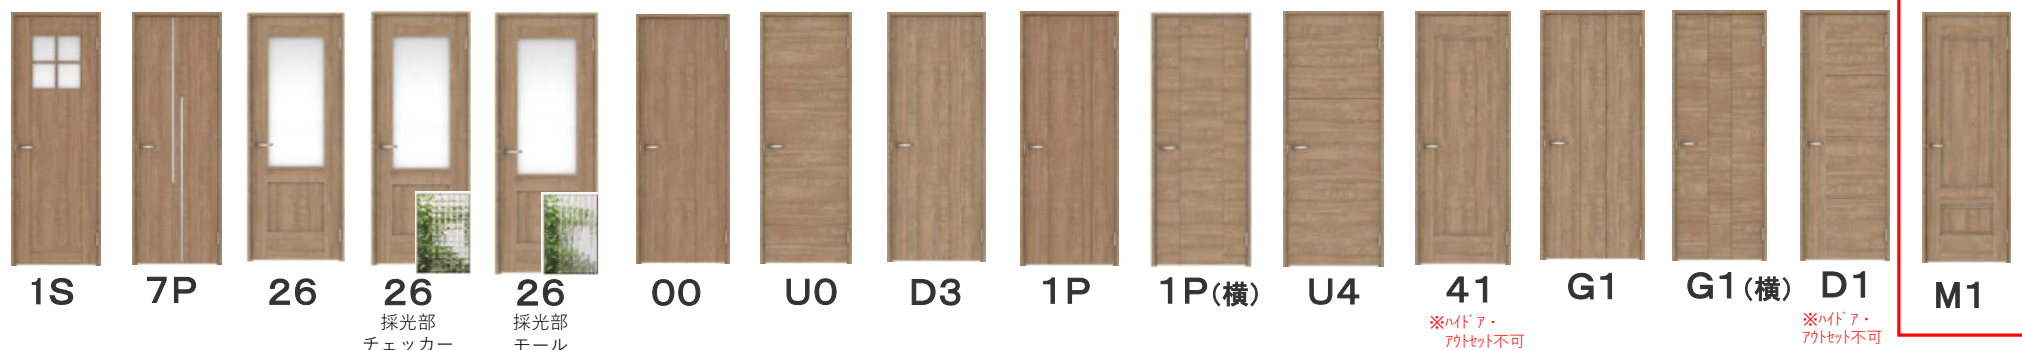

【色柄 バリエーション】

※建具枠：扉同色・WH色・TH色からお選び頂けます

【リビングドアデザイン バリエーション】

【居室ドアデザイン バリエーション】

【ハンドル・引手 バリエーション】

※トリドアのみ表示錠となります

標準仕様 室内ドア ハピアデザインセレクション

キノウを超える。ミライへ。
DAIKEN

CHALLENGE
999
Free Plan

トレンドウッド調

ソリッド調

レザー調

【リビングドアデザイン】

2P

E9

OP