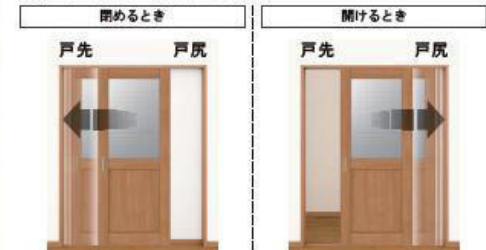

ドア把手 (角型) スクエアL

ドア把手 (丸型) サークルJ

引戸用 引手

機能

【ドア】みえナイソウドアストッパー

床に取付けたマグネット部品が本体をキャッチし、壁や家具などに当たるのを防ぎます。

【引戸】W(ダブル)ソフトモーション

閉めるときも開けるときも自動的に本体が減速し、ゆっくりと引き込まれていきます。

ドア・引戸 機能:[ドア]みえナイゾウダアストッパー 【引戸】ダブルソフトモーション

■リビングドア ③ 透明、カスミ、エッチング、チェッカー、アンティーク、モールの6種類から変更可能 ② 透明、カスミ、エッチング、チェッカー、アンティークの5種類から変更可能 ② 透明、エッチングから変更可能

■居室用ドア

カラーバリエーション

本体色

ガラスバリエーション

把手・引手

ドア把手 (角型) スクエアL