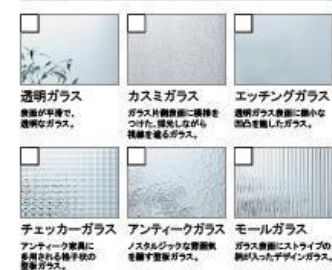

Paint Color

洋室用（空錠）

トイレ用（表示錠）

取手形状：サテンシルバー色（塗装）・オフブラック色

オプション：真鍮色（メッキ）・オフブラック色

カラーバリエーション

ドア・引戸 機能:[ドア]みえナイソウドアストッパー 【引戸】ダブルソフトモーション

■リビングドア ⑥ 透明、カスミ、エッチング、チェッカー、アンティーク、モールの6種類から変更可能 ⑤ 透明、カスミ、エッチング、チェッカー、アンティークの5種類から変更可能 ② 透明、エッチングから変更可能

LGA ⑥ LGB ⑥ LGC ⑥ LGD ⑥ LHC ⑥ LGF ⑥ LGG ⑥ LGH ⑥ LGH 格子付 ⑤ LGJ ⑥ LGJ 格子付 ⑤ LGK ⑥ LGK 格子付 ⑤ LGL ② LGM ② LGN ②

■居室用ドア

LAA LAB LAC LAD LBB LAF LAG

カラーバリエーション

本体色

枠色

ガラスバリエーション

把手・引手