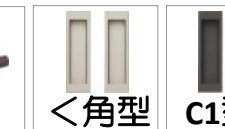

LC型

LD型

洋室用（空錠）

PA型

PC型

トイレ用（表示錠）

TA型

TC型

ベリティシート

パナソニックが目指したのはより本物らしさを感じる自然な「木肌感」。

天然木の自然な凹凸を読み取り、分析し再現することで最適にコントロールされた木肌感をつくりだしました。

取手形状：サテンシルバー色（塗装）・オフブラック色

オプション：真鍮色（メッキ）・オフブラック色

カラーバリエーション

<A1型>

<A2型>

<角型 C1型>

<A1型>

<A7型>

<B1型>

<C1型>

<A7型>

<A3型>

<カバー蝶番>