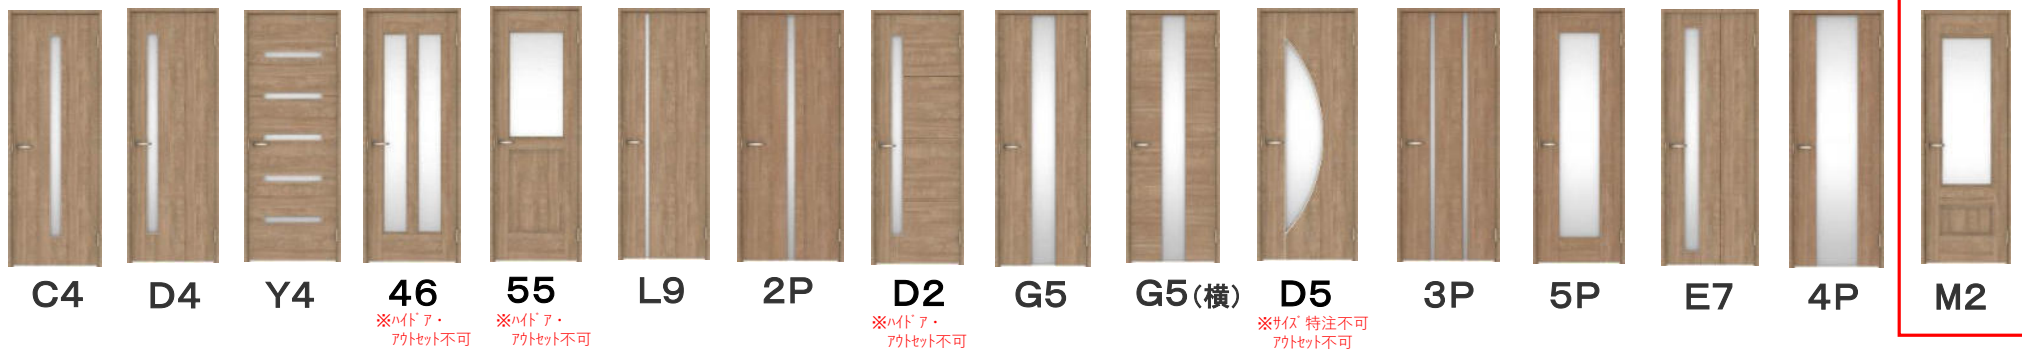

【色柄 バリエーション】

※建具枠：扉同色・WH色・TH色からお選び頂けます

【リビングドアデザイン バリエーション】

【居室ドアデザイン バリエーション】

【ハンドル・引手 バリエーション】

※トリドアのみ表示錠となります

標準仕様 室内ドア ハピアデザインセレクション

キノウを超える。ミライへ。
DAIKEN

CHALLENGE
999
Free Plan

トレンドウッド調

ソリッド調

レザー調

【リビングドアデザイン】

2P

E9

OP